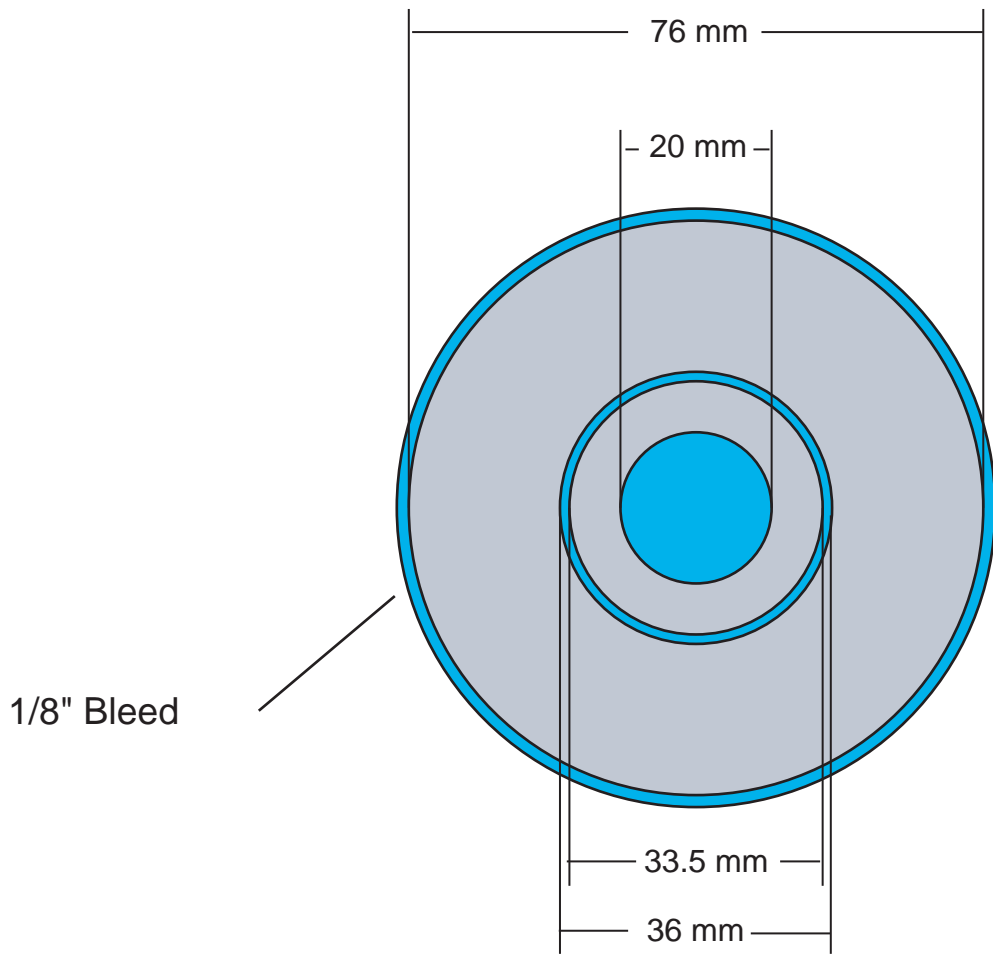

Mini CD

Bleed Zone

Printable Area